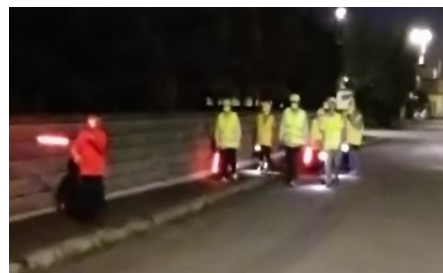

社会部

防犯パトロール実施中

東川下町内会では、長年、各分区において会員の皆様のご協力による防犯パトロールを実施しております。

防犯パトロールは、町内の安全を守ることはもとより、健康のためのウォーキング・おしゃべりタイム・情報交換の場といくつもの効果を発揮しています。